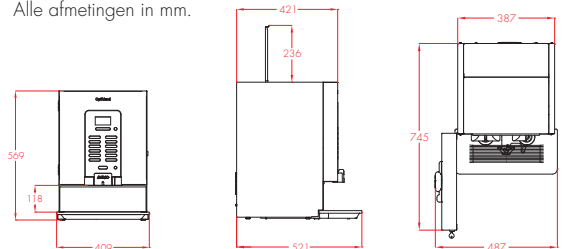

OPTIVEND NG

Alle afmetingen in mm.

GROTE CANISTERS

Dankzij de grote canisters voor de ingrediënten hoeft u niet vaak bij te vullen.