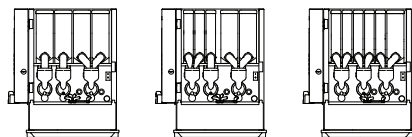

## TECHNISCHE SPECIFICATIES

- + Zettijd koffie (120 ml): 5 - 12 sec
- + Uurcapaciteit ca. 360 koppen à 120 ml / 40 ltr. heet water
- + Aansluitwaarde: 230V / 50-60Hz / 3275W
- + Max. aftaphoogte: 118 mm
- + Inhoud boiler: 5,5 ltr., RVS element, droogkookbeveiliging
- + Voorbereid voor diverse betaalsystemen (MDB)
- + Wateraansluiting 3/4"

## OPTIVEND NG

(6 uitvoeringen)

- + Geschikt voor kopjes
- + Aantal canisters: maximaal 6
- + Aantal keuzetoetsen: 12
- + B 409 x D 521 x H 569 mm

OV 32 NG

OV 33 NG

OV 42 NG

OV 43 NG

OV 53 NG