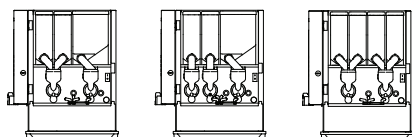

- + T/m 6 canisters voor instant ingrediënten
- + Gescheiden uitgifte voor heet water
- + Sterkteregeling
- + STOP toets
- + Intelligente energiebesparende modus
- + Reinigingsprogramma (bediening aan voorzijde)
- + Verbruiksregistratie
- + Toerental instelbaar voor optimale afstelling
- + Geïsoleerde RVS boiler met droogkookbeveiliging
- + Instelbare temperatuur
- + RVS behuizing
- + Voorbereid voor telemetrie (EVA DTS)
- + Leverbaar in kleuren wit (RAL 9003), zwart (RAL 7021) en rood (RAL 3001)

TECHNISCHE SPECIFICATIES

- + Zettijd koffie (120 ml): 5 - 12 sec
- + Uurcapaciteit ca. 360 koppen à 120 ml / 40 ltr. heet water
- + Aansluitwaarde: 230V / 50-60Hz / 3275W
- + Max. aftaphoogte: 118 mm
- + Inhoud boiler: 5,5 ltr., RVS element, droogkookbeveiliging
- + Voorbereid voor diverse betaalsystemen (MDB)
- + Wateraansluiting 3/4"

OPTIVEND NG

(6 uitvoeringen)

- + Geschikt voor kopjes
- + Aantal canisters: maximaal 6
- + Aantal keuzetoetsen: 12
- + B 409 x D 521 x H 569 mm

OV 32 NG

OV 33 NG

OV 42 NG