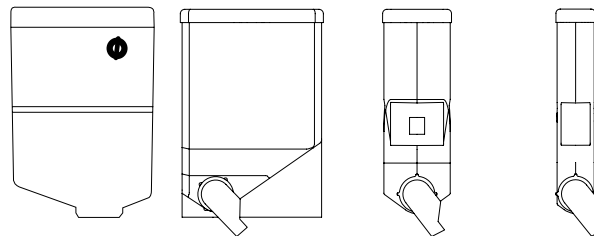

- + Elk kopje versgezet
- + Eenvoudig te bedienen
- + Sterkteregeling (ook voor melk en suiker)
- + STOP toets
- + Gescheiden uitgifte van koffie en heet water
- + Verbruiksregistratie
- + Geschikt voor kopjes en thermoskannen
- + Eenvoudig vullen van bonen-, fresh brew en instantcanisters
- + Optilight LED verlichting
- + Intelligente energiebesparende modus
- + Spoelprogramma (bediening aan voorzijde)
- + Grote afvalbak voor koffieresidu
- + Ontkalkingsindicatie
- + Signalering van volle afvalbak en lekbak
- + Geïsoleerde RVS boiler met droogkookbeveiliging
- + Bonencanister (OptiFresh Bean)
- + Koffiemolen met keramische maalschijven (OptiFresh Bean)

INHOUD OPTIFRESH BONEN CANISTERS

Afhankelijk van de hoeveelheid gekozen canisters, heeft de OptiFresh (Bean) capaciteit voor de volgende hoeveelheden ingrediënten.