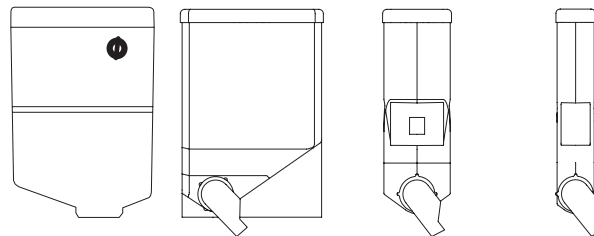

- + Elk kopje versgezet
- + Intuïtieve user interface
- + Sterkteregeling (ook voor melk en suiker)
- + STOP toets
- + Gescheiden uitgifte van koffie en heet water
- + Verbruiksregistratie
- + Geschikt voor kopjes en thermoskannen
- + Eenvoudig vullen van bonen-, fresh brew en instantcanisters
- + Optilight LED verlichting
- + Intelligente energiebesparende modus (Energie label A+)
- + Spoelprogramma (bediening aan voorzijde)
- + Grote afvalbak voor koffieresidu
- + Ontkalkingsindicatie
- + Signalering van volle afvalbak en lekbak
- + Geïsoleerde RVS boiler met droogkookbeveiliging
- + Bonencanister (OptiFresh Bean)
- + Koffiemolen met keramische maalschijven (OptiFresh Bean)

INHOUD OPTIFRESH BONEN CANISTERS

Afhankelijk van de hoeveelheid gekozen canisters, heeft de OptiFresh (Bean) capaciteit voor de volgende hoeveelheden ingrediënten.