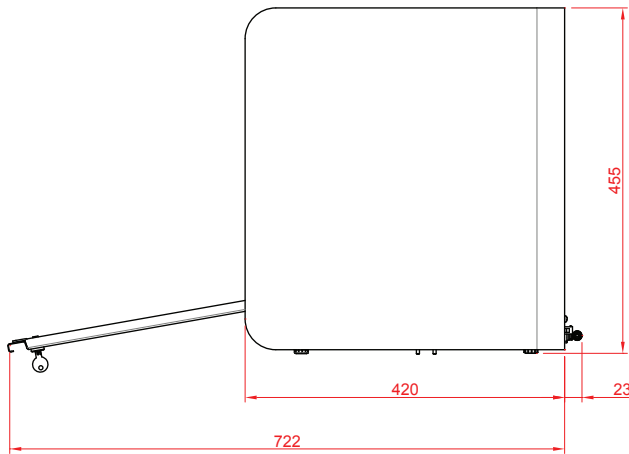

ADD ON: OPTIME WATERRESERVOIR

- + Inhoud: 8.2 ltr. (5.2 ltr. gefilterd)
- + Inclusief één Brita Maxtra+ filter (100 ltr / 4 weken)
- + 360 design
- + Verwijderbaar waterreservoir, handvulling
- + Speciaal compartiment voor reserve filters
- + Kleur front: zwart
- + Kleur zij/achter paneel: kies in configurator
- + Positie: links of rechts van de OptiMe
- + Afmetingen (BxDxH): 230x420x455 mm

1008149 Extern waterreservoir

+ Afsluitbare deur

+ Brita Maxtra+ filter

AFMETINGEN

Alle afmetingen in mm