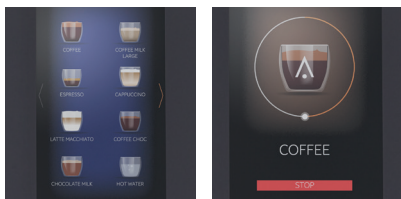

Animo's nieuwe OptiVend TS Touch produceert grote hoeveelheden instant koffie binnen enkele seconden - precies op smaak en temperatuur. Espresso? Cappuccino? Thee? Chocolademelk of soep? OptiVend Touch is er altijd klaar voor.

### TOUCHSCREEN

- + Easy to swipe, Intuïtief 7" touchscreen en heldere user interface
- + 24 makkelijk instelbare dranken
- + Volg het zetproces op het scherm
- + Sterkteregeling (ook mogelijk voor melk en suiker)
- + Bedrijfslogo, foto of reclame als screensaver
- + Voedingsinformatie op het scherm
- + Uitnodigend ledlicht bij de uitloop
- + Melding op het scherm wanneer het canister (bijna) leeg is

### KUNSTSTOF CANISTERS

- + De OptiVend heeft ruimte voor 1 tot 4 canisters voor instant ingrediënten. Hoe meer canisters, hoe groter de keuze.

- + T/m 4 canisters voor instant ingrediënten
- + Gescheiden uitgifte voor heet water
- + STOP toets
- + Intelligente energiebesparende modus
- + Gebruiksvriendelijke reinigingsinstructies op het display
- + Verbruiksregistratie
- + Mixersysteem met instelbare snelheid van de mixer (RPM)
- + Geïsoleerde RVS boiler met droogkookbeveiliging
- + Instelbare temperatuur
- + Zwart gepoedercoate behuizing
- + USB/SD aansluiting
- + Voorbereid voor telemetrie (EVA DTS/MDB/DEX-UCS)
- + Verkrijgbaar in wit, zwart en groen
- + Energielabel A+