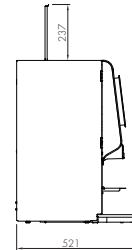

ZIJAAANZICHT