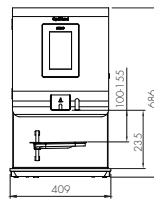

OPTIVEND TS TOUCH

Alle afmetingen in mm.