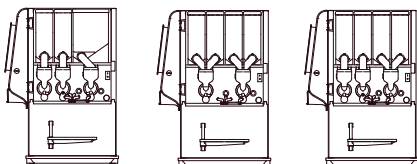

## TECHNISCHE SPECIFICATIES

- + Zettijd koffie (120 ml): 5 - 12 sec
  - + Uurcapaciteit ca. 360 koppen à 120 ml / 40 ltr. heet water
  - + Aansluitwaarde: 230V / 50-60Hz / 3275W\*
  - + Verstelbaar kopjesplateau: 100 -155 mm
  - + Max. aftaphoogte: 235 mm
  - + Inhoud boiler: 5,5 ltr., RVS element, droogkookbeveiliging
  - + Wateraansluiting: ¾"
- \* Andere vermogens op aanvraag: 2200W, 3000W, 6400W en 9600W

## OPTIVEND TS TOUCH

(6 versies)

- + Geschikt voor kopjes en thermoskannen
- + Aantal canisters: max. 4
- + Recept keuzes: 24 (3x8)
- + B 409 x D 521 x H 686 mm

OV 11 TS TOUCH    OV 22 TS TOUCH    OV 32 TS TOUCH