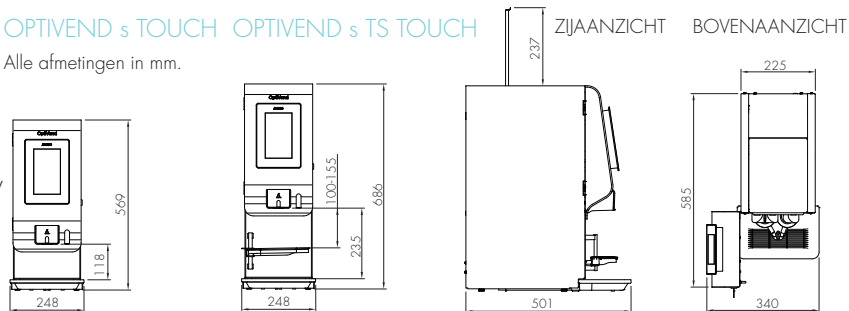

ANIMO OPTIVEND s (TS) TOUCH

- + T/m 3 canisters voor instant ingrediënten
- + Gescheiden uitgifte voor heet water
- + STOP toets
- + Intelligente energiebesparende modus
- + Gebruiksvriendelijke reinigingsinstructies op het display
- + Verbruiksregistratie
- + Mixersysteem met instelbare snelheid van de mixer (RPM)
- + Geïsoleerde RVS boiler met droogkookbeveiliging
- + Instelbare temperatuur
- + Zwart gepoedercoate behuizing
- + USB/SD aansluiting
- + Voorbereid voor telemetrie (EVA DTS/MDB/DEX-UCS)
- + Verkrijgbaar in wit, zwart en groen
- + Energielabel A+

TECHNISCHE SPECIFICATIES

1. + Zettijd koffie (120 ml): 5 - 12 sec
   - + Uurcapaciteit ca. 360 koppen à 120 ml / 40 ltr. heet water
   - + Aansluitwaarde: 230V / 50-60Hz / 3275W*
   - + Verstelbaar kopjesplateau: 100 - 155 mm
   - + Max. aftaphoogte: 118 mm / TS 235 mm
   - + Inhoud boiler: 2,7 l, RVS element, droogkookbeveiliging
   - + Wateraansluiting: 3/4"
2. Andere vermogens op aanvraag: 2200W, 3000W en 6400W

OPTIVEND s (TS) TOUCH

(3 versies)

- + Geschikt voor kopjes / thermoskannen (TS)
- + Aantal canisters: max. 3
- + Recept keuzes: 24 (3x8)
- + B 248 x D 501 x H 569 / 686 (TS) mm

OPTIVEND s TOUCH OPTIVEND s TS TOUCH

Alle afmetingen in mm.

GROTE CANISTERS

Dankzij de grote canisters voor de ingrediënten hoeft u niet vaak bij te vullen.