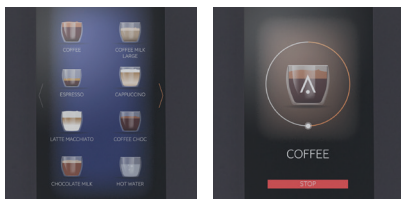

ANIMO OPTIVEND s (TS) TOUCH

Animo's nieuwe OptiVend s (TS) Touch produceert grote hoeveelheden instant koffie binnen enkele seconden - precies op smaak en temperatuur. Espresso? Cappuccino? Thee? Chocolademelk of soep? OptiVend Touch is er altijd klaar voor.

VOORDELEN

TOUCHSCREEN

- + Easy to swipe, Intuïtief 7" touchscreen en heldere user interface
- + 24 makkelijk instelbare dranken
- + Volg het zetproces op het scherm
- + Sterkteregeling (ook mogelijk voor melk en suiker)
- + Bedrijfslogo, foto of reclame als screensaver
- + Voedingsinformatie op het scherm
- + Uitnodigend ledlicht bij de uitloop
- + Melding op het scherm wanneer het canister (bijna) leeg is

KUNSTSTOF CANISTERS

- + De OptiVend heeft ruimte voor 1 tot 3 canisters voor instant ingrediënten. Hoe meer canisters, hoe groter de keuze.

SGS

OPTIES

- + Diverse betaalsystemen waaronder muntmechanisme en muntwisselaar (MDB)
- + Krachtstroomuitvoering (6 kW), waardoor 665 kopjes per uur gezet kunnen worden
- + Kopdetectie
- + Kannenschakelaar (11s TS)
- + Dompelpomp
- + Bedrijfseigen logo op deur

ANIMO OPTIVEND s (TS) TOUCH

- + T/m 3 canisters voor instant ingrediënten
- + Gescheiden uitgifte voor heet water
- + STOP toets
- + Intelligente energiebesparende modus
- + Gebruiksvriendelijke reinigingsinstructies op het display
- + Verbruiksregistratie
- + Mixersysteem met instelbare snelheid van de mixer (RPM)
- + Geïsoleerde RVS boiler met droogkookbeveiliging
- + Instelbare temperatuur
- + Zwart gepoedercoate behuizing
- + USB/SD aansluiting
- + Voorbereid voor telemetrie (EVA DTS/MDB/DEX-UCS)
- + Verkrijgbaar in wit, zwart en groen
- + Energielabel A+